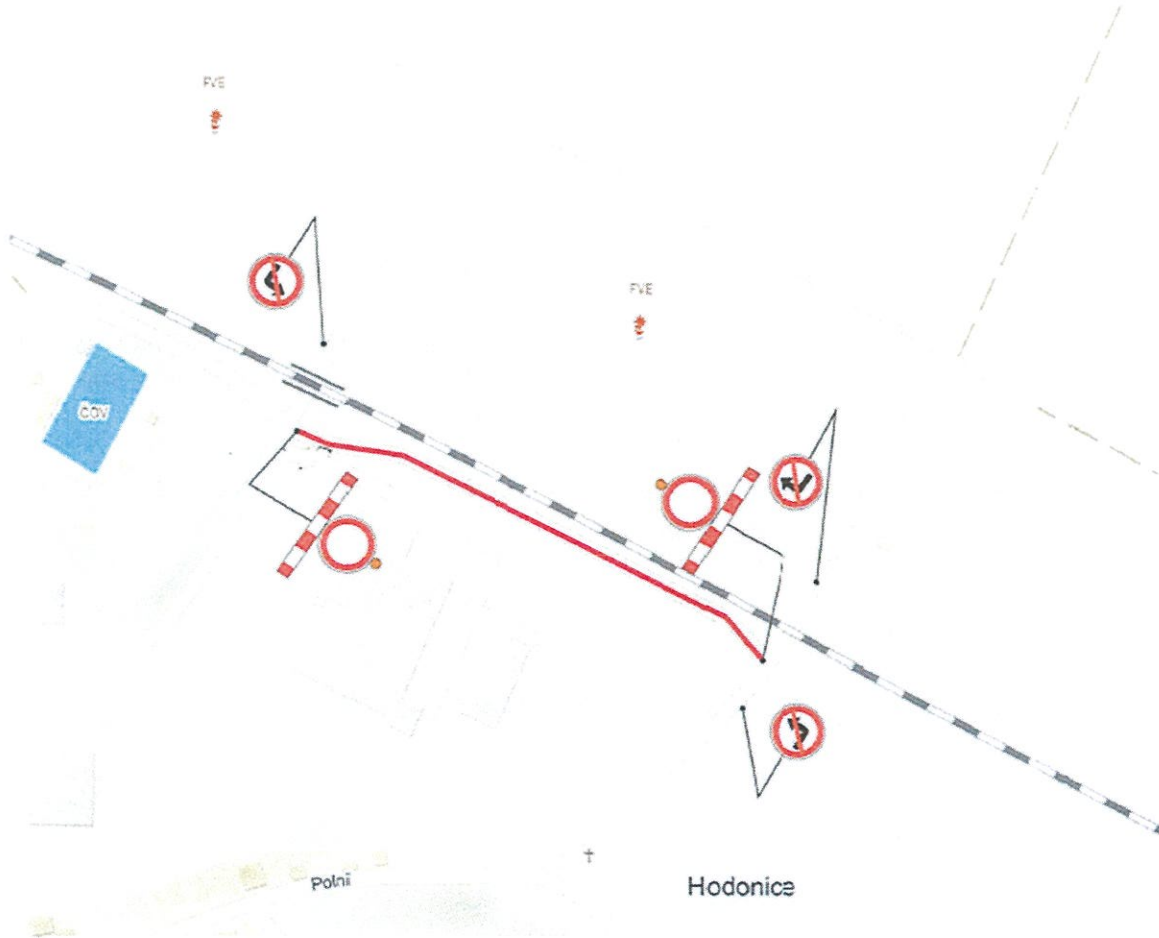

## Obec Hodonice - úplná uzavírka MK

Jedná se o uzavírku MK na pozemku p.č. 2131 v k.ú. Hodonice.  
Uzavírka bude od 19.7.2021 do 30.6.2022.

**OBEC HODONICE**  
671 25 Hodonice  
okr. Znojmo  
-1-