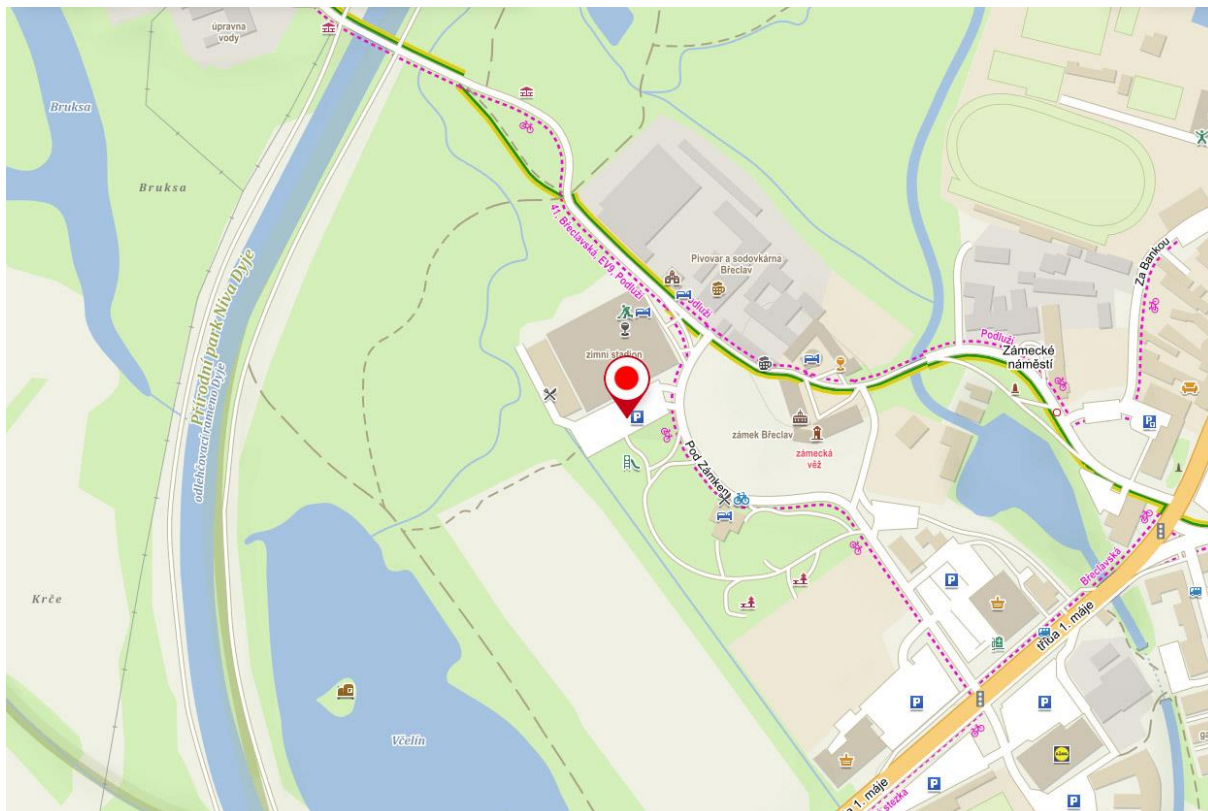

Okres Břeclav

Parkoviště před Zimním stadionem Břeclav č.p. 2881

GPS: 48.7600178N, 16.8740939E