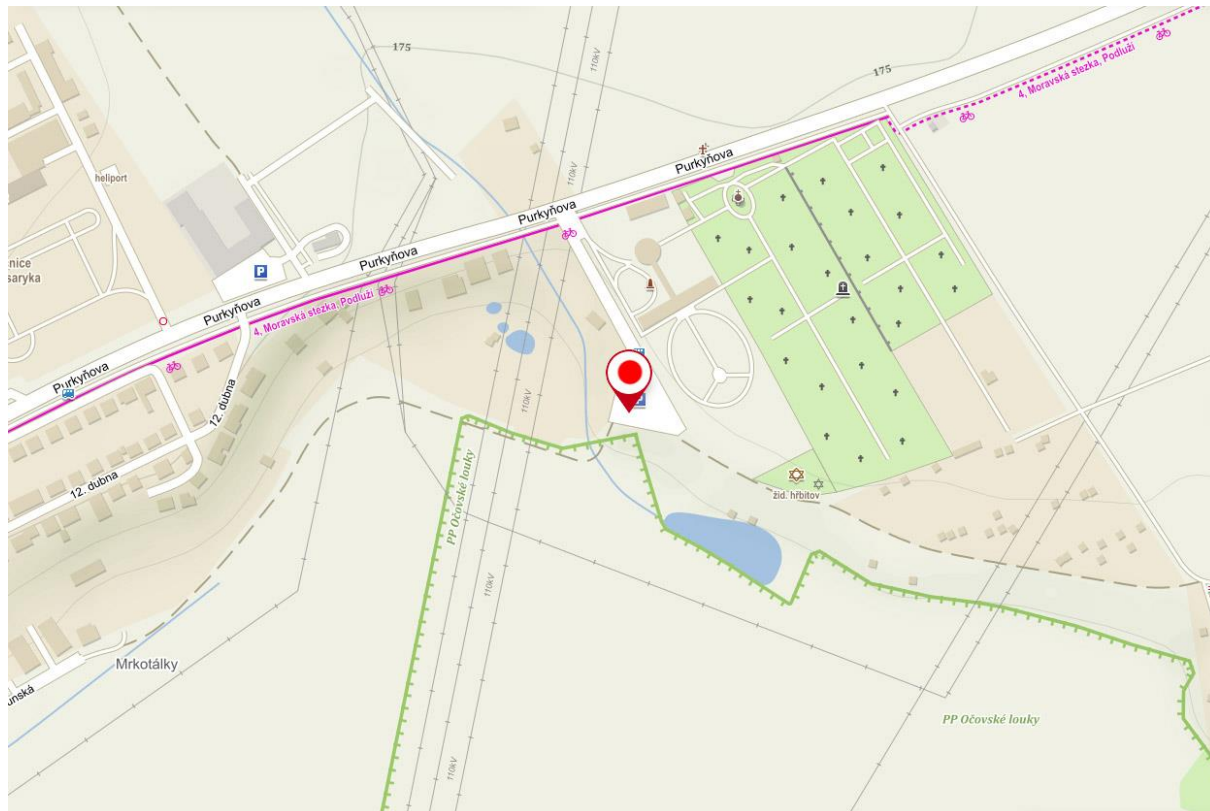

### Okres Brno-město

Lokalita v areálu brněnského výstaviště – vjezd bránou č. 4 z ulice Křížkovského

GPS: 49.185681N, 16.581584E

## Okres Brno-venkov

Lokalita v areálu brněnského výstaviště – vjezd bránou č. 4 z ulice Křížkovského

GPS: 49.185850N, 16.581885E

## Okres Břeclav

Parkoviště před Zimním stadionem Břeclav č.p. 2881

GPS: 48.7600178N, 16.8740939E

## Okres Vyškov

Vyškov, parkoviště nám. Čsl. armády u pivovaru (vedle Rotundy), vjezd a výjezd z ulice Československé armády proti bráně pivovaru.

GPS: 49.2764181N, 16.9987492E