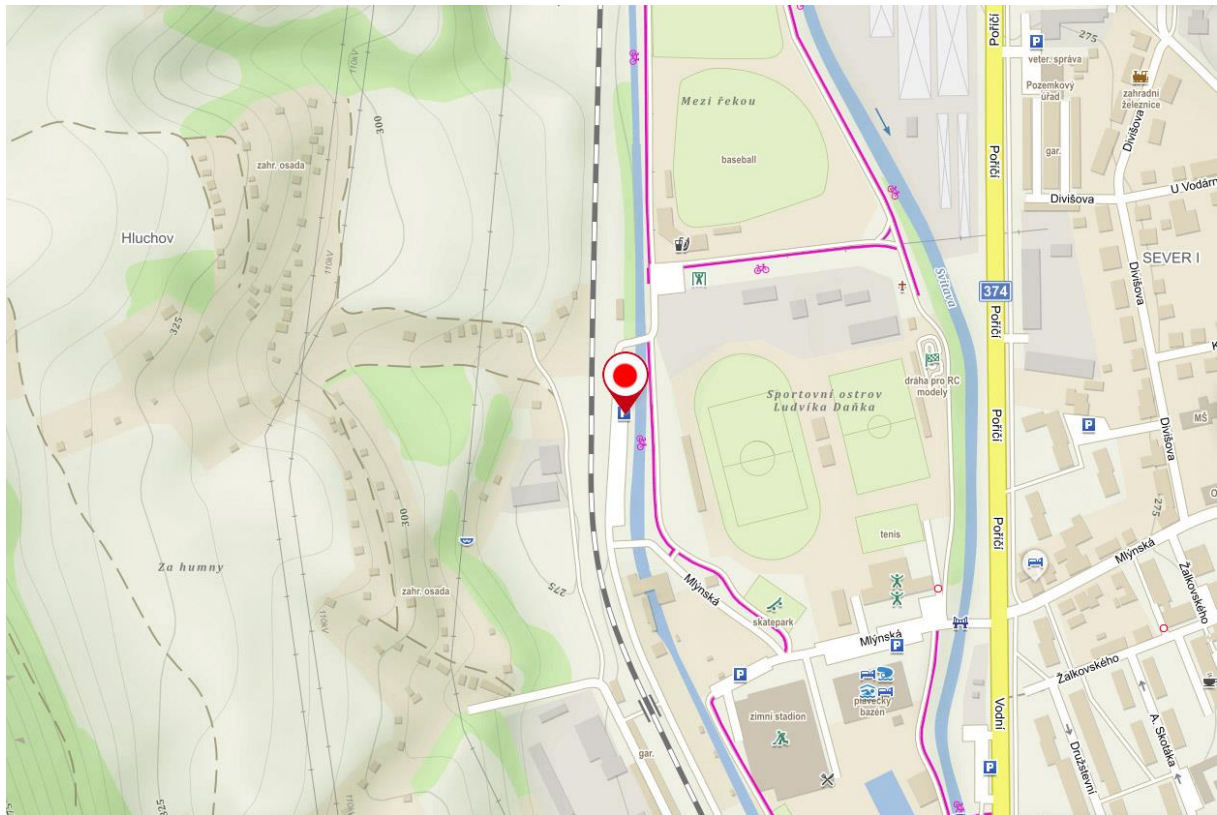

### Okres Brno-město

Lokalita v areálu brněnského výstaviště – vjezd bránou č. 4 z ulice Křížkovského

GPS: 49.185681N, 16.581584E

## Okres Brno-venkov

Lokalita v areálu brněnského výstaviště – vjezd bránou č. 4 z ulice Křížkovského

GPS: 49.185850N, 16.581885E

## Okres Blansko

Blansko, parkoviště na Sportovním ostrově Ludvíka Daňka na konci ulice Mlýnská, za mostem vpravo, směrem k basebalovému hřišti.

GPS: 49.3660347N, 16.6369667E

## Okres Vyškov

Vyškov, parkoviště nám. Čsl. armády u pivovaru (vedle Rotundy), vjezd a výjezd z ulice Československé armády proti bráně pivovaru.

GPS: 49.2764181N, 16.9987492E