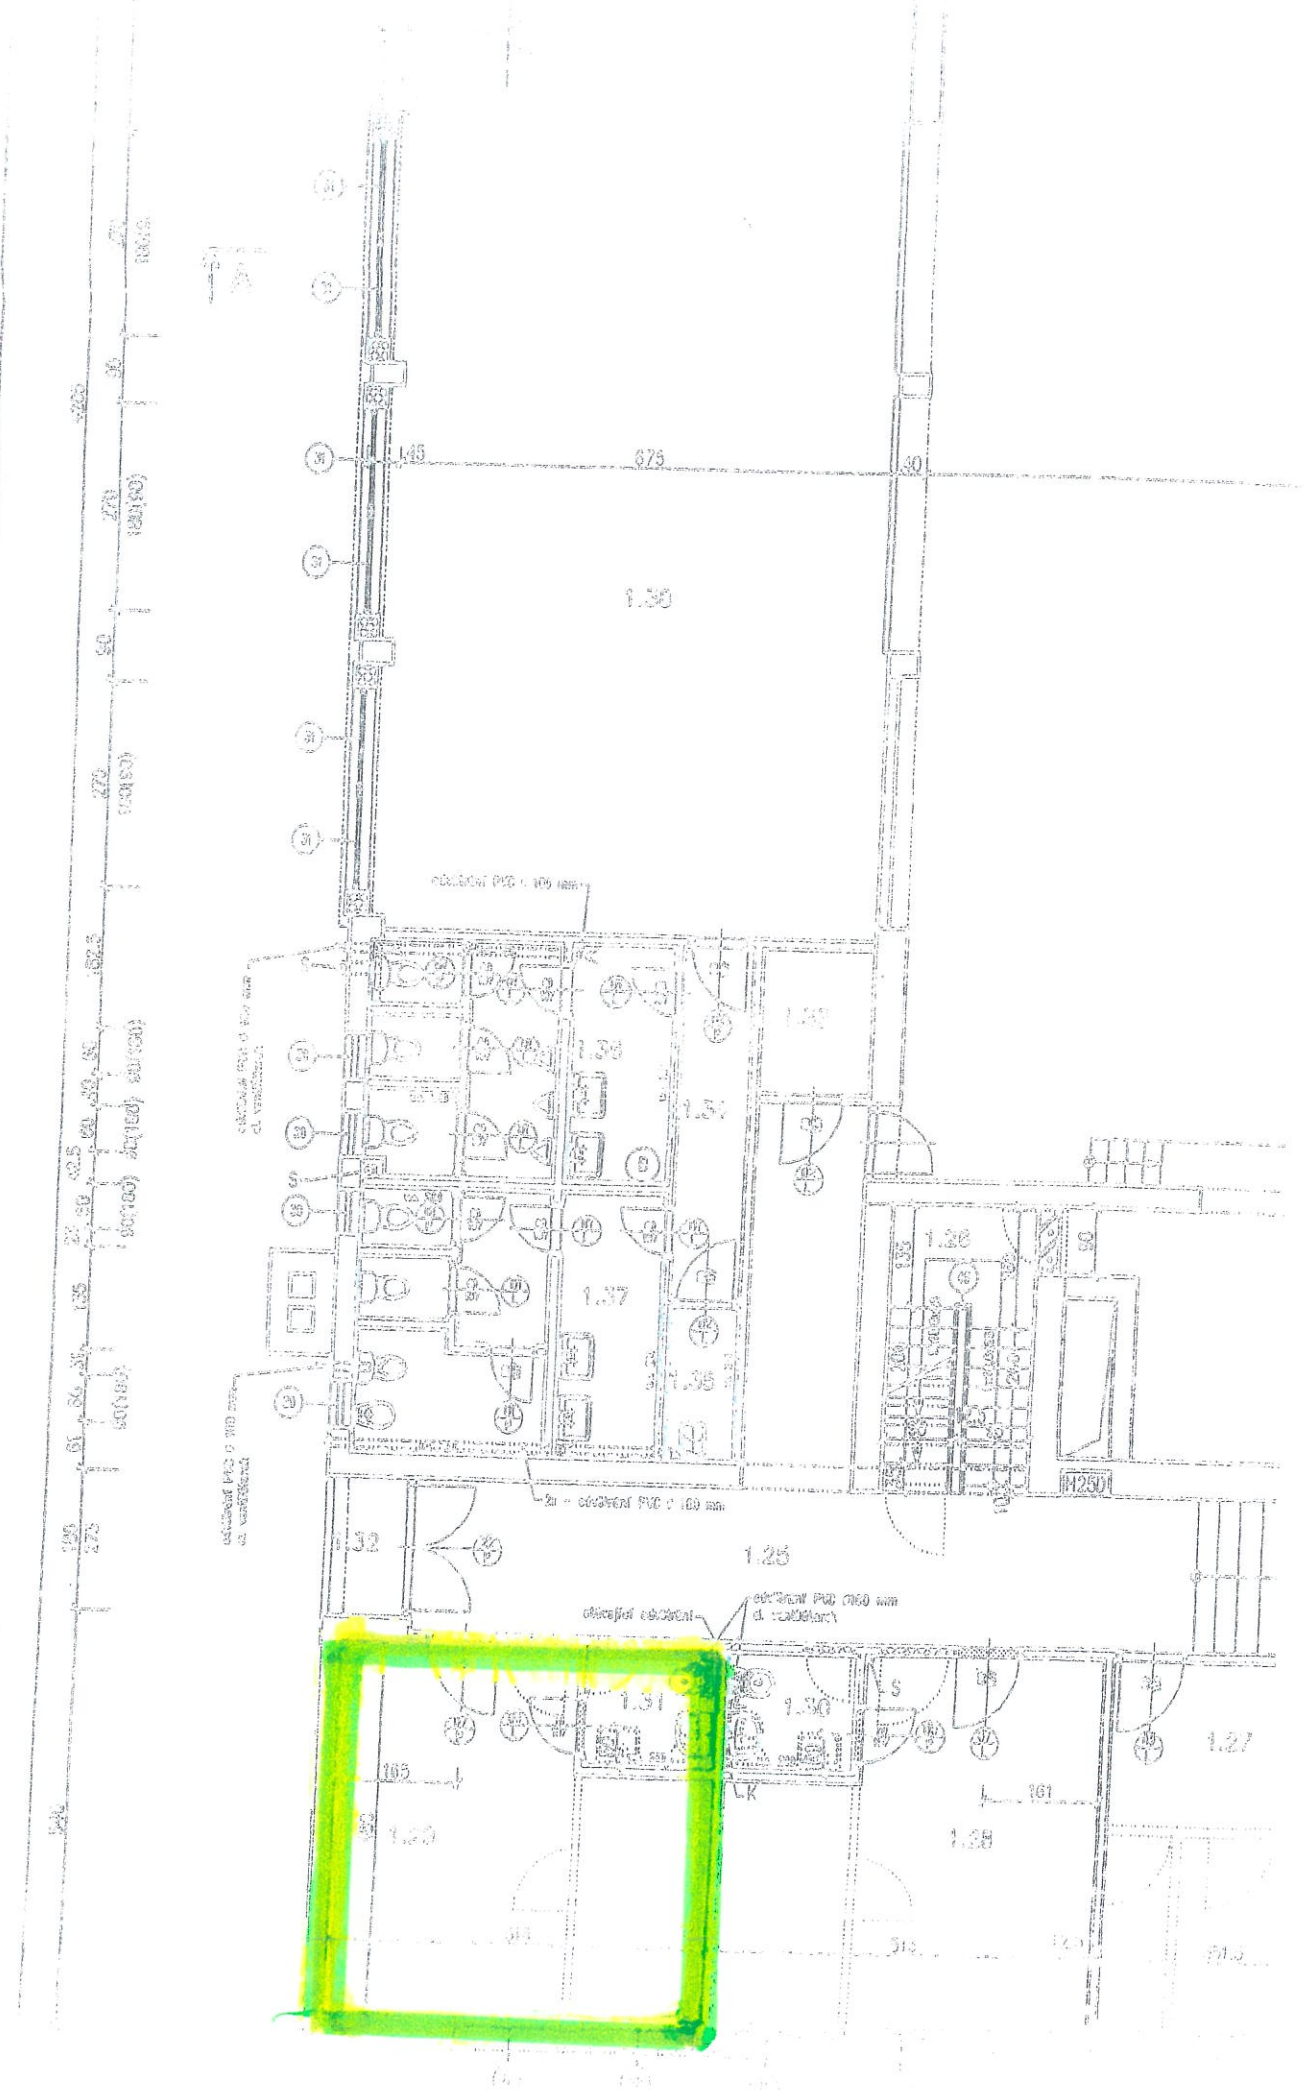

0.00
0.05
0.10
0.15
0.20
0.25
0.30
0.35
0.40
0.45
0.50
0.55
0.60
0.65
0.70
0.75
0.80
0.85
0.90
0.95
1.00
1.05
1.10
1.15
1.20
1.25
1.30
1.35
1.40
1.45
1.50
1.55
1.60
1.65
1.70
1.75
1.80
1.85
1.90
1.95
2.00
2.05
2.10
2.15
2.20
2.25
2.30
2.35
2.40
2.45
2.50
2.55
2.60
2.65
2.70
2.75
2.80
2.85
2.90
2.95
3.00
3.05
3.10
3.15
3.20
3.25
3.30
3.35
3.40
3.45
3.50
3.55
3.60
3.65
3.70
3.75
3.80
3.85
3.90
3.95
4.00
4.05
4.10
4.15
4.20
4.25
4.30
4.35
4.40
4.45
4.50
4.55
4.60
4.65
4.70
4.75
4.80
4.85
4.90
4.95
5.00
5.05
5.10
5.15
5.20
5.25
5.30

PROTECTIONS
contre le feu
à l'extérieur

PROTECTIONS
contre le feu
à l'intérieur

ecouvent PVC d 100 mm

2m - ecouvent PVC d 100 mm

electricité
ecouvent PVC (160 mm
d. extérieur)